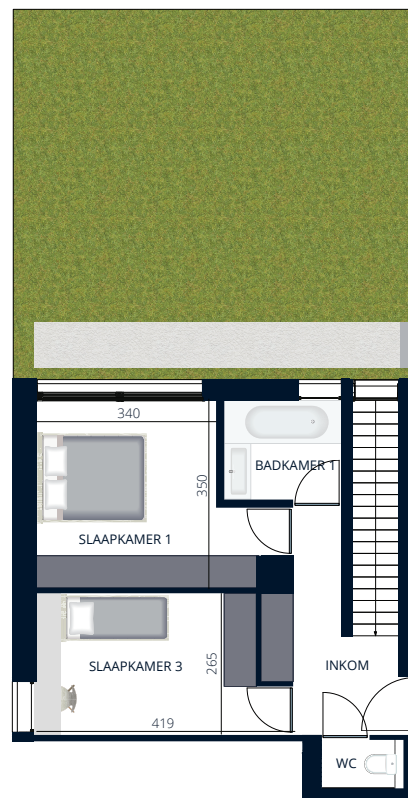

NIV. 0

NIV. 1

VALLEI HOUTKAUTER

Duplex A1

142 m² woonoppervlakte
49 m² tuin
11 m² terras
3 slaapkamers

SCHAAL 1:140

Alle maten zijn weergegeven in cm.

VALLEI HOUTKAUTER