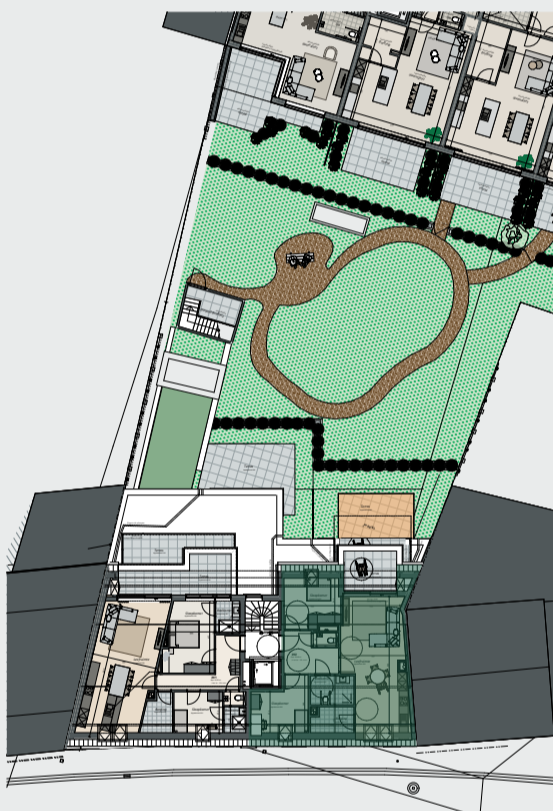

APPARTEMENT

202

GRONDPLAN

0 5m

11,36
m2 terras

90,48
m2

2
slaapkamers

2
verdieping