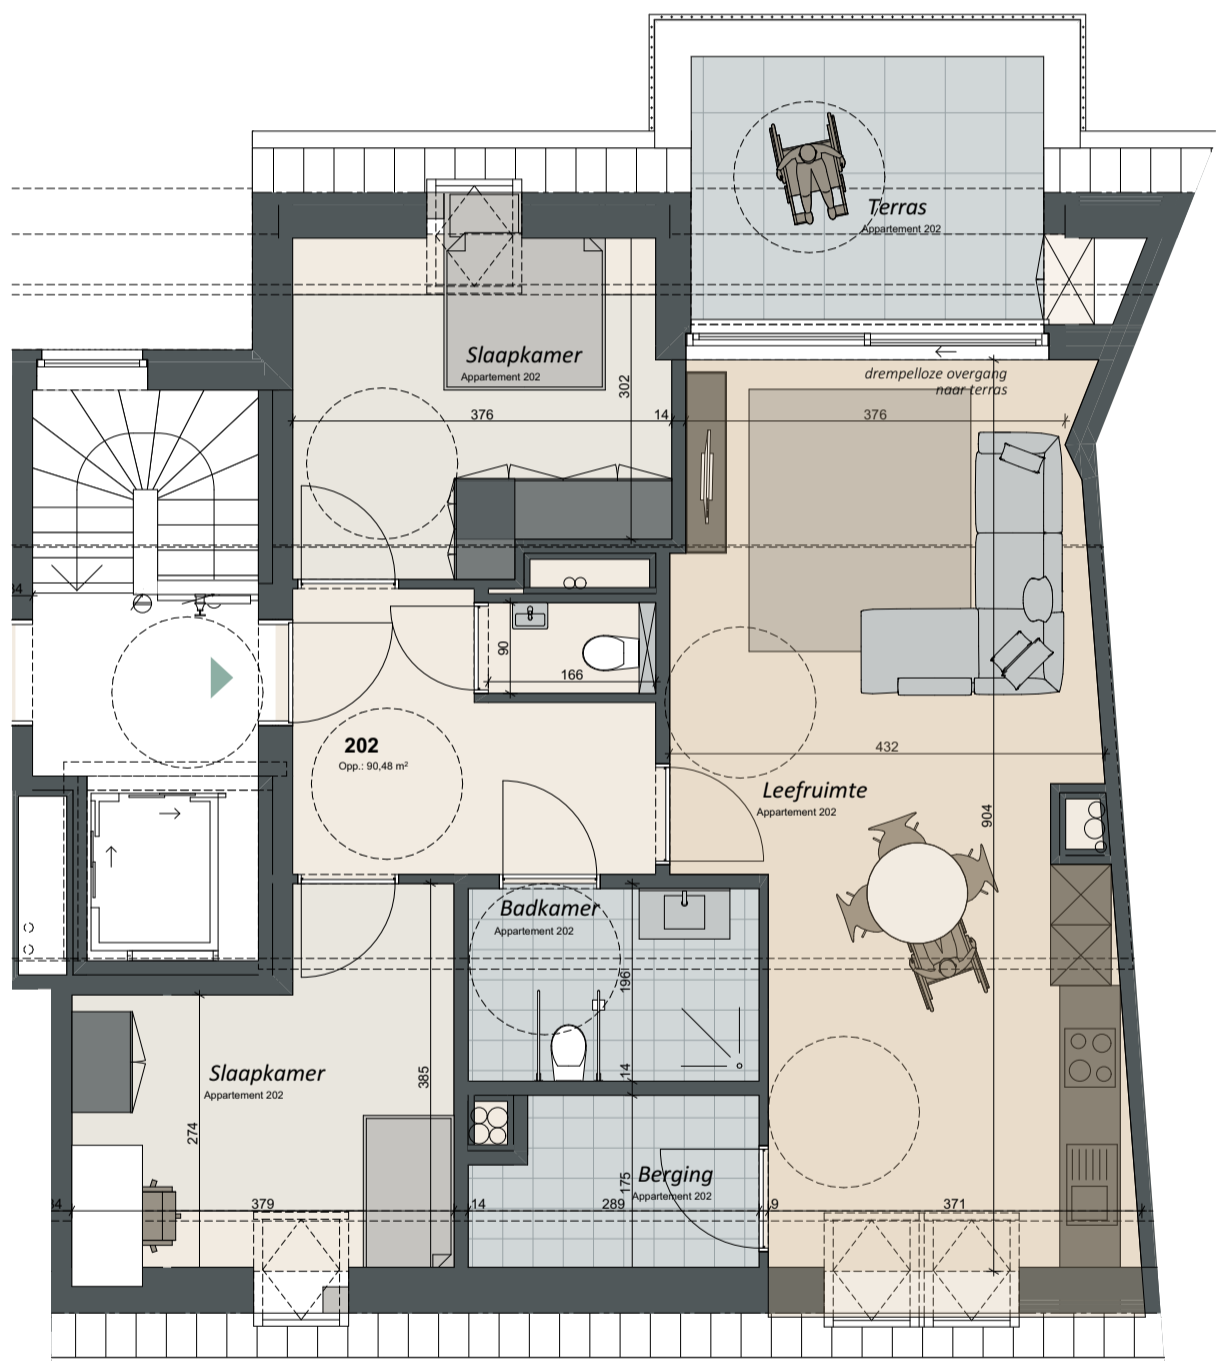

APPARTEMENT

202

GRONDPLAN

0 5m

11,36
m2 terras

90,48
m2

2
slaapkamers

2
verdieping