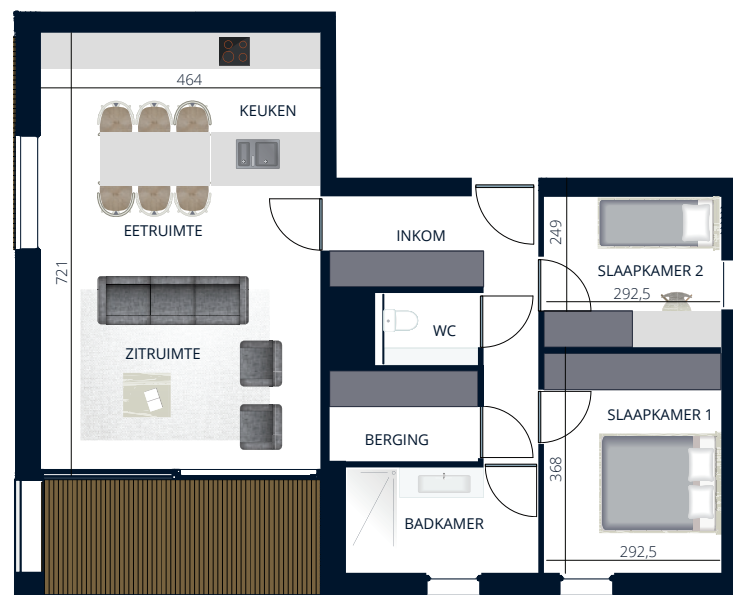

VALLEI HOUTKAUTER

Appartement B1

87 m² woonoppervlakte
10 m² terras
2 slaapkamers

NIV. 2

SCHAAL 1:115

Alle maten zijn weergegeven in cm.

VALLEI HOUTKAUTER